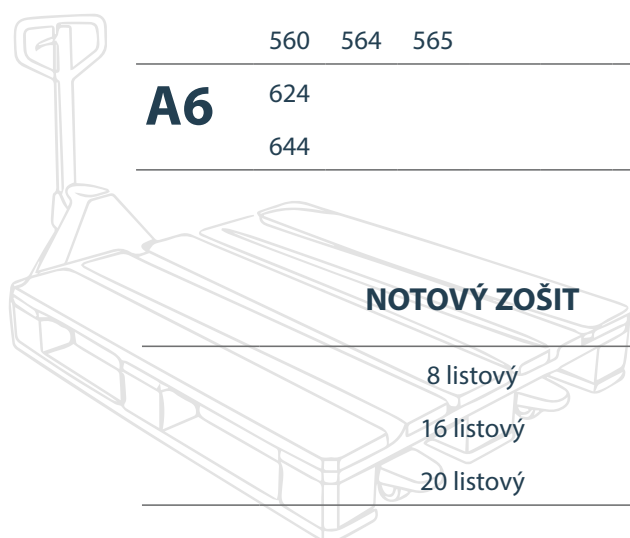

TYP ZOŠITU					BALENIE	RAD	PALETA	RADOV
A4	420	423	424	425	4210	20	240	6 000	25
	440	444	445	448		10	120	3 000	25
	460	464	465			10	120	2 160	18
A5	510	511	512	513	5110	20	480	16 320	34
	520	522	523	524	525 528	20	480	10 560	22
	534					20	480	8 160	17
	540	543	544	545	548	10	240	6 000	25
	560	564	565			10	240	4 320	18
A6	624					20	800	13 600	17
	644					10	400	6 800	17

	NOTOVÝ ZOŠIT	BALENIE	RAD	PALETA	RADOV
	8 listový	20	480	13 920	29
	16 listový	20	480	7 200	15
	20 listový	20	240	3 120	13

Číslovanie zošitov

Príklad označenia: zošit č.425

4

formát zošitu

2

počet listov

5

linkovanie

4

formát zošitu

4 = A4

5 = A5

6 = A6

2

počet listov

1 = 10 listov

2 = 20 listov

3 = 30 listov

4 = 40 listov

6 = 60 listov

8 = 80 listov

5

linkovanie

0 = čistý papier

1 = linky 20 mm

2 = linky 16 mm

3 = linky 12 mm

4 = linky 8 mm

5 = štvorčeky 5x5 mm

8 = bodky 8x8 mm

10 = štvorčeky 10x10 mm