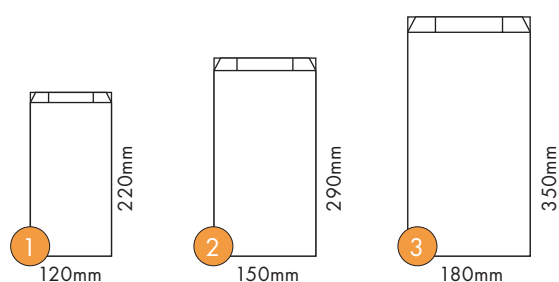

Vrecká na pečivo - bez okienka

Tento typ vreciek je vhodný najmä pre potravinárske výrobky, ako pekárenské výrobky, hamburgery, párky v rožku, ale aj iné. Je však tiež vhodný napríklad pre cukrovinky, darčeky a šperky. V prípade záujmu, je možná aj vlastná potlač.

	Obj. kód	Rozmery (šírka + záložka x dĺžka v mm)	Typ papiera	Farba	Gramáž (g/m²)	Balenie (ks)	Typ balenia
7	G535500704	Vrecko bez okienka (200 + 70 x 350)	Kraft MG	hnedá	40	1000	fólia
8	G535500023	Chlieb veľký bez okienka (300 + 80 x 490)	Kraft MG	hnedá	40	500	krabica

Predajná jednotka: bal.

Desiatové vrecká

Desiatové vrecká sú určené pre široké použitie v potravinárstve, na balenie desiat, pekárenských a cukrárenských výrobkov. Štandardné vrecká sú vyrábané bez potlače, z bieleho KRAFT (MG) papiera, certifikovaného pre priamy styk s potravinami.

	Obj. kód	Nosnosť + rozmery (šírka + záložka x dĺžka v mm)	Typ papiera	Farba	Gramáž (g/m²)	Balenie (ks)	Typ balenia
1	G535500032	Vrecko desiatové 1,0 kg (120 + 60 x 220)	Kraft MG	biela	35	100	fólia
2	G535500033	Vrecko desiatové 1,5 kg (150 + 60 x 290)	Kraft MG	biela	35	100	fólia
3	G535500033	Vrecko desiatové 2,5 kg (180 + 60 x 360)	Kraft MG	biela	35	100	fólia

Predajná jednotka: bal.