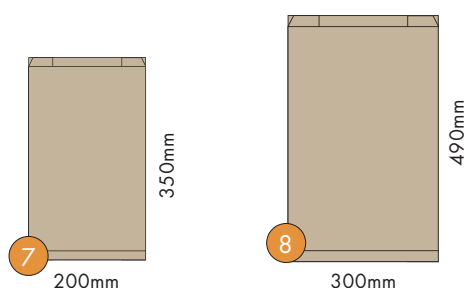

Vrecká na pečivo - bez okienka

Tento typ vreciek je vhodný najmä pre potravinárske výrobky, ako pekárenské výrobky, hamburgery, párky v rožku, ale aj iné. Je však tiež vhodný napríklad pre cukrovinky, darčeky a šperky. V prípade záujmu, je možná aj vlastná potlač.

	Obj. kód	Rozmery (šírka + záložka x dĺžka v mm)	Typ papiera	Farba	Gramáž (g/m²)	Balenie (ks)	Typ balenia
7	G535500704	Vrecko bez okienka (200 + 70 x 350)	Kraft MG	hnedá	40	1000	fólia
8	G535500023	Chlieb veľký bez okienka (300 + 80 x 490)	Kraft MG	hnedá	40	500	krabica

Predajná jednotka: bal.

Desiatové vrecká

Desiatové vrecká sú určené pre široké použitie v potravinárstve, na balenie desiat, pekárenských a cukrárenských výrobkov. Štandardné vrecká sú vyrábané bez potlače, z bieleho KRAFT (MG) papiera, certifikovaného pre priamy styk s potravinami.

	Obj. kód	Nosnosť + rozmery (šírka + záložka x dĺžka v mm)	Typ papiera	Farba	Gramáž (g/m²)	Balenie (ks)	Typ balenia
1	G535500032	Vrecko desiatové 1,0 kg (120 + 60 x 220)	Kraft MG	biela	35	100	fólia
2	G535500033	Vrecko desiatové 1,5 kg (150 + 60 x 290)	Kraft MG	biela	35	100	fólia
3	G535500033	Vrecko desiatové 2,5 kg (180 + 60 x 360)	Kraft MG	biela	35	100	fólia

Predajná jednotka: bal.