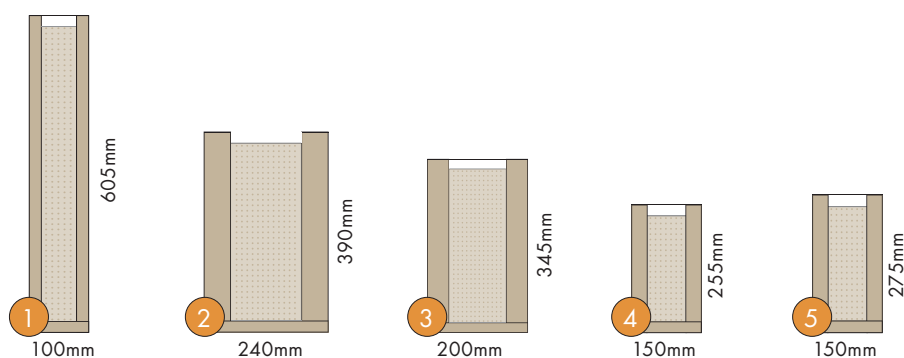

Vrecká na pečivo - papierové okienko

Vrecká s ekologickým papierovým okienkom bez perforácie. Sú určené predovšetkým pre balenie čerstvých pekárenských výrobkov. Vrecká sú ekologickou náhradou za klasické vrecká s fóliou. Papier je určený na priamy styk s potravinami. Štandardné vrecká sú vyrábané bez potlače z hnedého KRAFT (MG) papiera.

Dopredaj

	Obj. kód	Rozmery (šírka + záložka x dĺžka v mm)	Typ papiera	Farba	Gramáž (g/m²)	Balenie (ks)	Typ balenia
6	G535500702	Vrecko s pap. okienkom (200 + 70 x 350)	Kraft MG	hnedá	40	1000	fólia