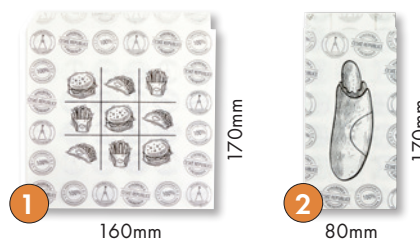

Fast foodové vrecká - nepremastiteľné

Nepremastiteľné fastfoodové vrecká vyvinuté špeciálne pre balenie teplého rýchleho občerstvenia, ako sú hranolky, hamburgery, kebab, párky v rožku, fornetti a ďalšie potraviny s vysokým obsahom tuku. Fastfoodové vrecká KRPA FORM sú vyrobené z prémiového, stredne nepremastiteľného papiera, ktorý je certifikovaný pre styk s potravinami s garantovaným stupňom nepremastiteľnosti. Štruktúra nepremastiteľného papiera bráni prieniku tukov cez obal a zabraňuje tak tvorbe nevzhľadných mastných škvŕn na povrchu vrecka.