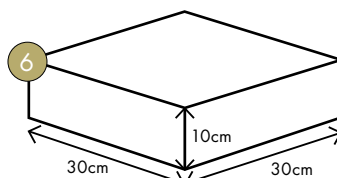

Tortové krabice - vlnitá lepenka

- Krabica na tortu veľká, hnedo - biela.
- Materiál: Pevná vlnitá lepenka