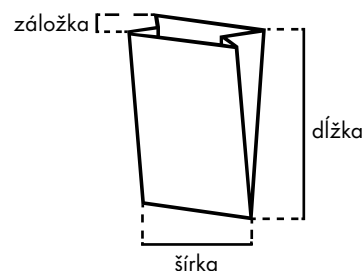

1 072 archov

15

Motív štandardnej potlače: Mäso

Predajná jednotka: bal.

PAPIEROVÉ VRECKÁ

Najlepšia voľba pre balenie potravín

- Ploché aj záložkové papierové vrecká rôznych rozmerov a gramáží z nepremastiteľného bieleho alebo hnedého papiera KRAFT (MG), ale aj z recyklovaného, potlačiteľného až 4 rôznymi farbami s garanciou stálosti farieb.
- Vrecká s perforovaným okienkom pre balenie čerstvého pečiva.
- Balenie do papierových krabíc alebo fólie.
- Výrobné priestory spĺňajúce najvyššie požiadavky na výrobu obalov určených pre potravinársky priemysel.