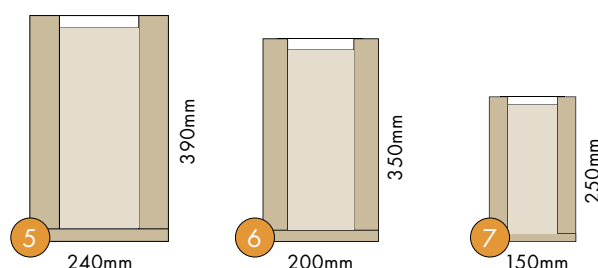

Vrecká na pečivo - perforované okienko - Hnedé vrecká so záložkou a s perforovaným priehľadným okienkom z fólie, sú určené predovšetkým pre balenie čerstvých pekárenských výrobkov. Papier s perforovaným okienkom je najvhodnejším obalom pre čerstvé pečivo, pretože mu umožňuje „dýchať“. Štandardné vrecká sú vyrábané bez potlače z hnedého KRAFT (MG) papiera. Papier aj fólia sú certifikované pre priamy styk s potravinou.

Obj. kód	Rozmery (šírka + záložka x dĺžka v mm)	Typ papiera	Farba	Gramáž (g/m²)	Balenie (ks)	Typ balenia	
1	G535500019	Bageta s okienkom (100 + 60 x 605)	Kraft MG	hnedá	40	1000	krabica
2	G535500020	Pečivo /Chlieb veľký s okienkom (240 + 60 x 390)	Kraft MG	hnedá	40	1000	krabica
3	G535500022	Pečivo/Chlieb Stredný s okienkom (200 + 70 x 345)	Kraft MG	hnedá	40	1000	krabica
4	G535500024	Pečivo/Chlieb malý s okienkom (150 + 50 x 255)	Kraft MG	hnedá	35	1500	krabica

Predajná jednotka: bal.

Vrecká na pečivo - papierové okienko - Vrecká s ekologickým papierovým okienkom bez perforácie. Sú určené predovšetkým pre balenie čerstvých pekárenských výrobkov. Vrecká sú ekologickou náhradou za klasické vrecká s fóliou. Papier je určený na priamy styk s potravinami. Štandardné vrecká sú vyrábané bez potlače z hnedého KRAFT (MG) papiera.

Obj. kód	Rozmery (šírka + záložka x dĺžka v mm)	Typ papiera	Farba	Gramáž (g/m²)	Balenie (ks)	Typ balenia	
5	G535500701	Vrecko s pap. okienkom (240 + 60 x 390)	Kraft MG	hnedá	40	1000	fólia
6	G535500702	Vrecko s pap. okienkom (200 + 70 x 350)	Kraft MG	hnedá	40	1000	fólia
7	G535500703	Vrecko s pap. okienkom (150 + 50 x 250)	Kraft MG	hnedá	35	1000	fólia

Predajná jednotka: bal.