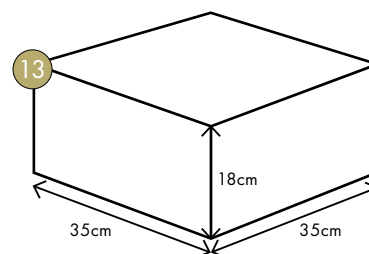

Tortové krabice - vlnitá lepenka

- Krabica na tortu veľká, hnedo - biela.
- Materiál: Pevná vlnitá lepenka