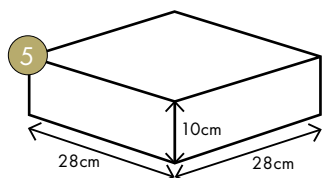

Tortové krabice - vlnitá lepenka

- Krabica na tortu veľká, hnedo - biela.
- Materiál: Pevná vlnitá lepenka