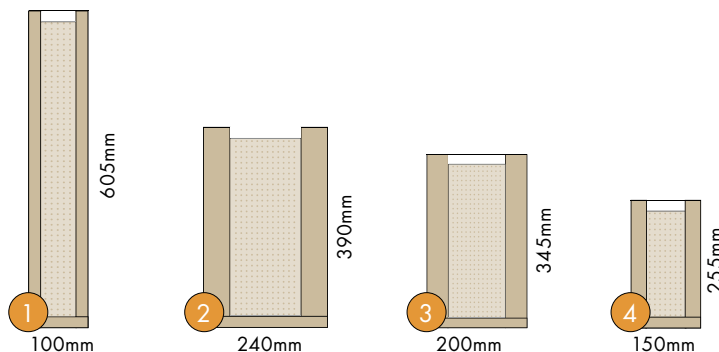

Vrecká na pečivo - papierové okienko - Vrecká s ekologickým papierovým okienkom bez perforácie. Sú určené predovšetkým pre balenie čerstvých pekárenských výrobkov. Vrecká sú ekologickou náhradou za klasické vrecká s fóliou. Papier je určený na priamy styk s potravinami. Štandardné vrecká sú vyrábané bez potlače z hnedého KRAFT (MG) papiera.

Obj. kód	Rozmery (šírka + záložka x dĺžka v mm)	Typ papiera	Farba	Gramáž (g/m²)	Balenie (ks)	Typ balenia	
5	G535500701	Vrecko s pap. okienkom (240 + 60 x 390)	Kraft MG	hnedá	40	1000	fólia
6	G535500702	Vrecko s pap. okienkom (200 + 70 x 350)	Kraft MG	hnedá	40	1000	fólia
7	G535500703	Vrecko s pap. okienkom (150 + 50 x 250)	Kraft MG	hnedá	35	1000	fólia

Predajná jednotka: bal.