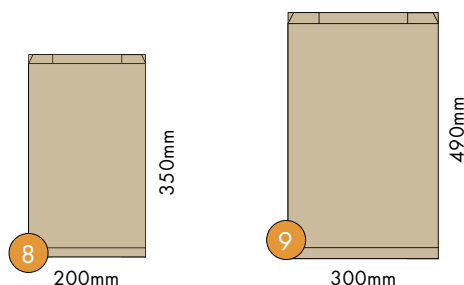

Vrecká na pečivo - bez okienka - Tento typ vreciek je vhodný najmä pre potravinárske výroby, ako pekárenské výroby, hamburgery, párky v rožku, ale aj iné. Je však tiež vhodný napríklad pre cukrovinky, darčeky a šperky. V prípade záujmu, je možná aj vlastná potlač.

	Obj. kód	Rozmery (šírka + záložka x dĺžka v mm)	Typ papieru	Farba	Gramáž (g/m²)	Balenie (ks)	Typ balenia
8	G535500704	Vrecko bez okienka (200 + 70 x 350)	Kraft MG	hnedá	40	1000	fólia
9	G535500023	Chlieb veľký bez okienka (300 + 80 x 490)	Kraft MG	hnedá	40	500	krabica

Predajná jednotka: bal.

Desiatové vrecká - desiatové vrecká sú určené pre široké použitie v potravinárstve, na balenie desiat, pekárenských a cukrárenských výrobkov. Štandardné vrecká sú vyrábané bez potlače, z bieleho KRAFT (MG) papieru, certifikovaného pre priamy styk s potravinami.

	Obj. kód	Nosnosť + rozmery (šírka + záložka x dĺžka v mm)	Typ papieru	Farba	Gramáž (g/m²)	Balenie (ks)	Typ balenia
1	G535500032	Vrecko desiatové 1,0 kg (110+60x240)	Kraft MG	biela	35	100	fólia
2	G535500033	Vrecko desiatové 1,5 kg (130+70x280)	Kraft MG	biela	35	100	fólia

Predajná jednotka: bal.