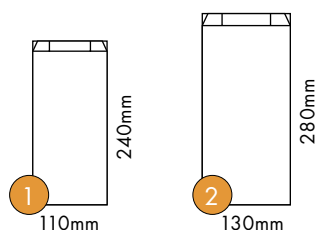

Vrecká na pečivo - bez okienka - Tento typ vreciek je vhodný najmä pre potravinárske výroby, ako pekárenské výroby, hamburgery, párky v rožku, ale aj iné. Je však tiež vhodný napríklad pre cukrovinky, darčeky a šperky. V prípade záujmu, je možná aj vlastná potlač.

	Obj. kód	Rozmery (šírka + záložka x dĺžka v mm)	Typ papieru	Farba	Gramáž (g/m²)	Balenie (ks)	Typ balenia
8	G535500704	Vrecko bez okienka (200 + 70 x 350)	Kraft MG	hnedá	40	1000	fólia
9	G535500023	Chlieb veľký bez okienka (300 + 80 x 490)	Kraft MG	hnedá	40	500	krabica

Predajná jednotka: bal.

Desiatové vrecká - desiatové vrecká sú určené pre široké použitie v potravinárstve, na balenie desiat, pekárenských a cukrárenských výrobkov. Štandardné vrecká sú vyrábané bez potlače, z bieleho KRAFT (MG) papieru, certifikovaného pre priamy styk s potravinami.

	Obj. kód	Nosnosť + rozmery (šírka + záložka x dĺžka v mm)	Typ papieru	Farba	Gramáž (g/m²)	Balenie (ks)	Typ balenia
1	G535500032	Vrecko desiatové 1,0 kg (110+60x240)	Kraft MG	biela	35	100	fólia
2	G535500033	Vrecko desiatové 1,5 kg (130+70x280)	Kraft MG	biela	35	100	fólia

Predajná jednotka: bal.